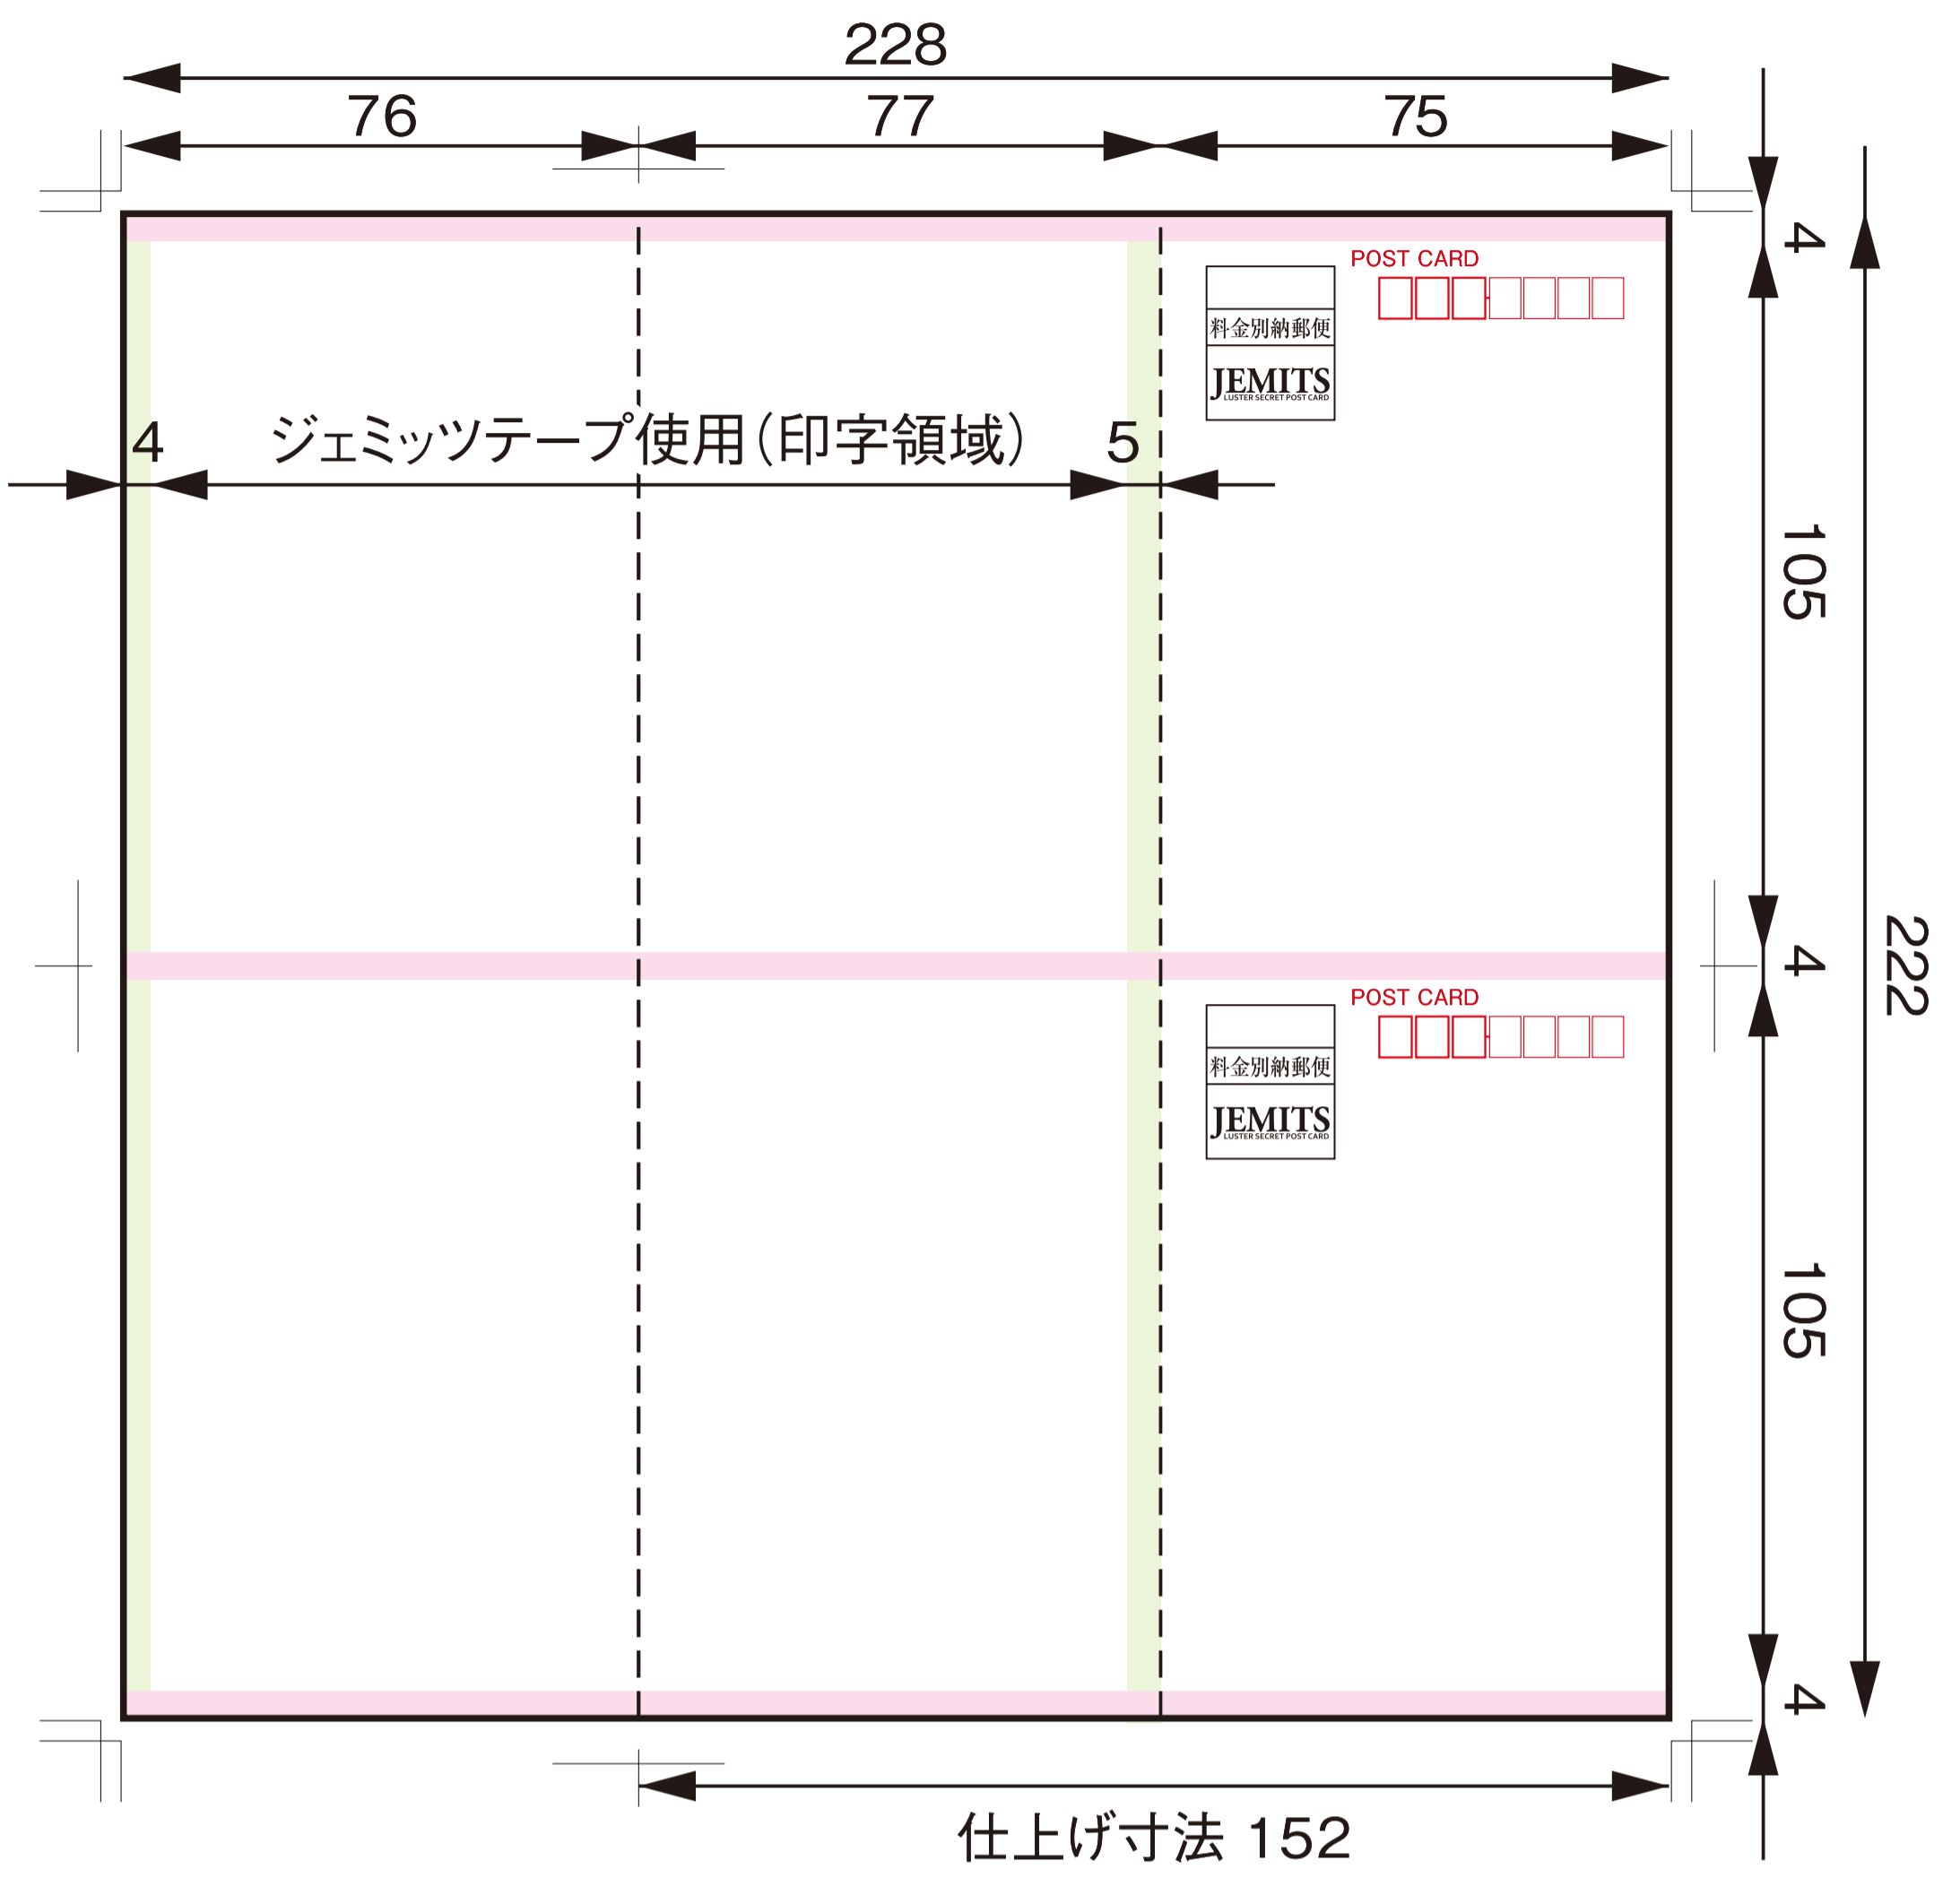

■二つ折りL型はがき(平版)_73mm_2面

単位：mm

中面

- 非印字部分(トナー転写の恐れがあるため)オフセット印刷の場合は必要ありません
- ドブ(ジェミッツシーラーで断裁)

外面