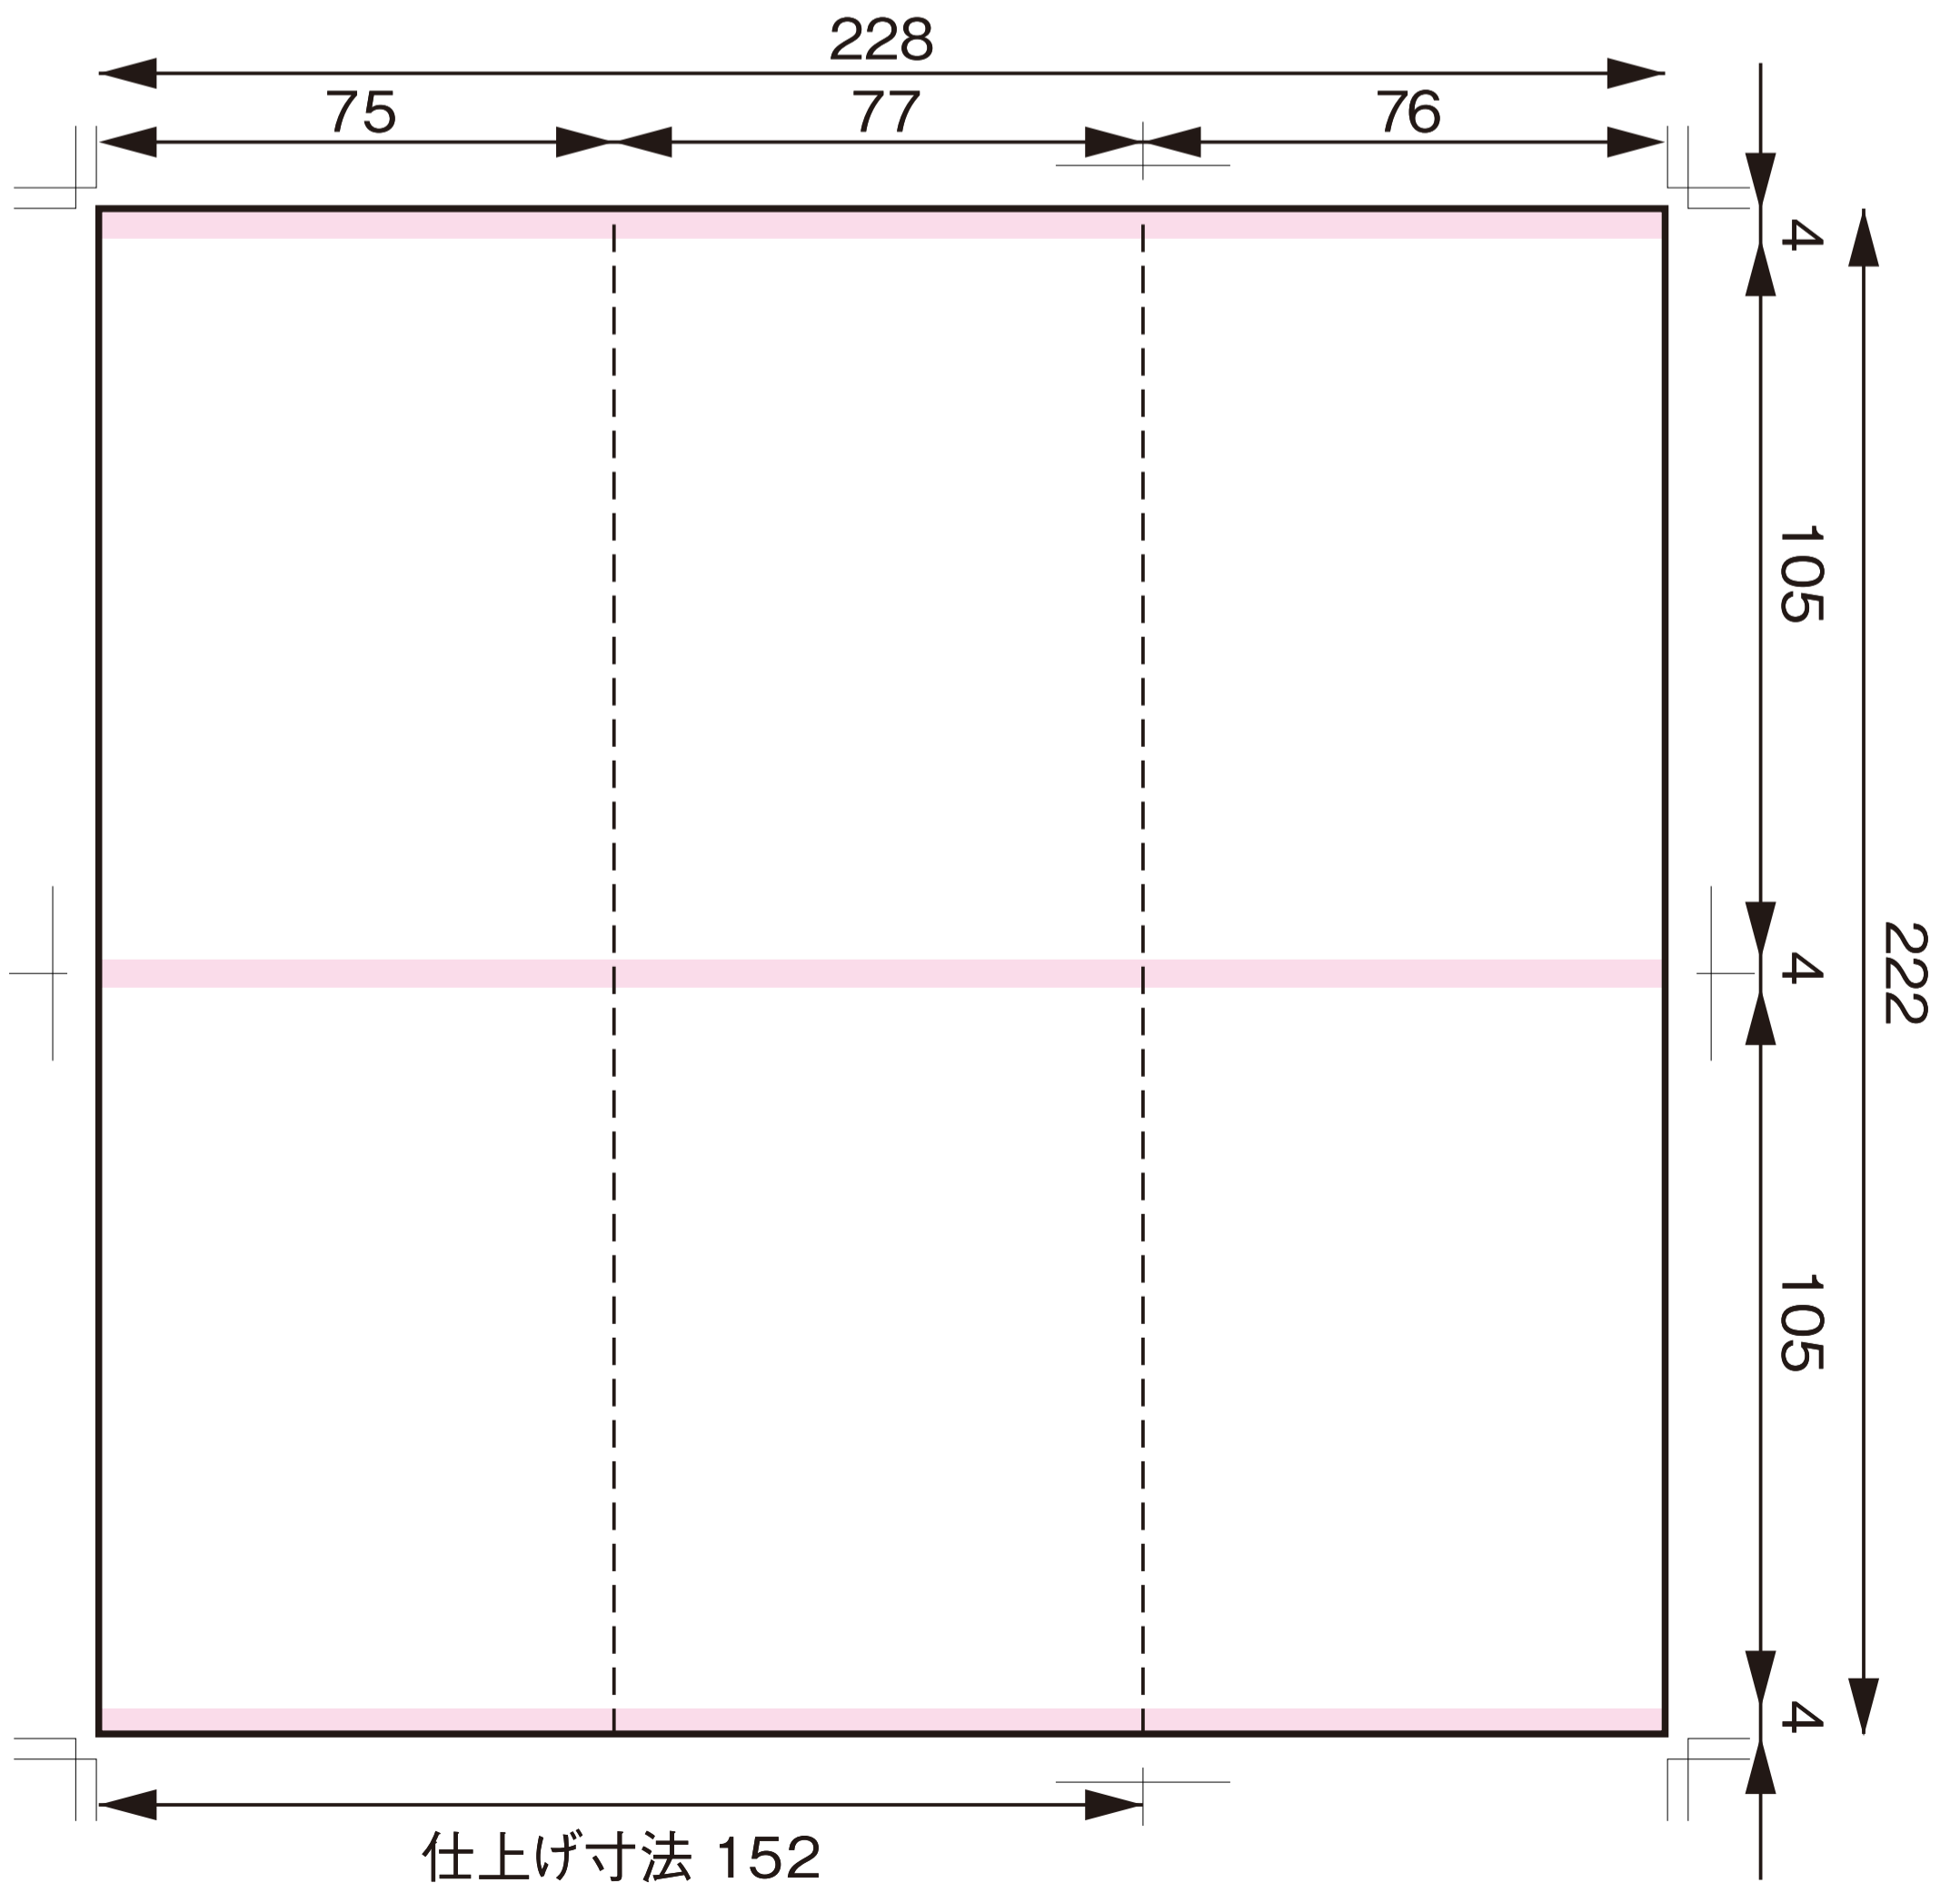

■二つ折りL型はがき(平版)_73mm_2面

単位：mm

中面

- 非印字部分(トナー転写の恐れがあるため)オフセット印刷の場合は必要ありません
- ドブ(ジェミッツシーラーで断裁)

外面