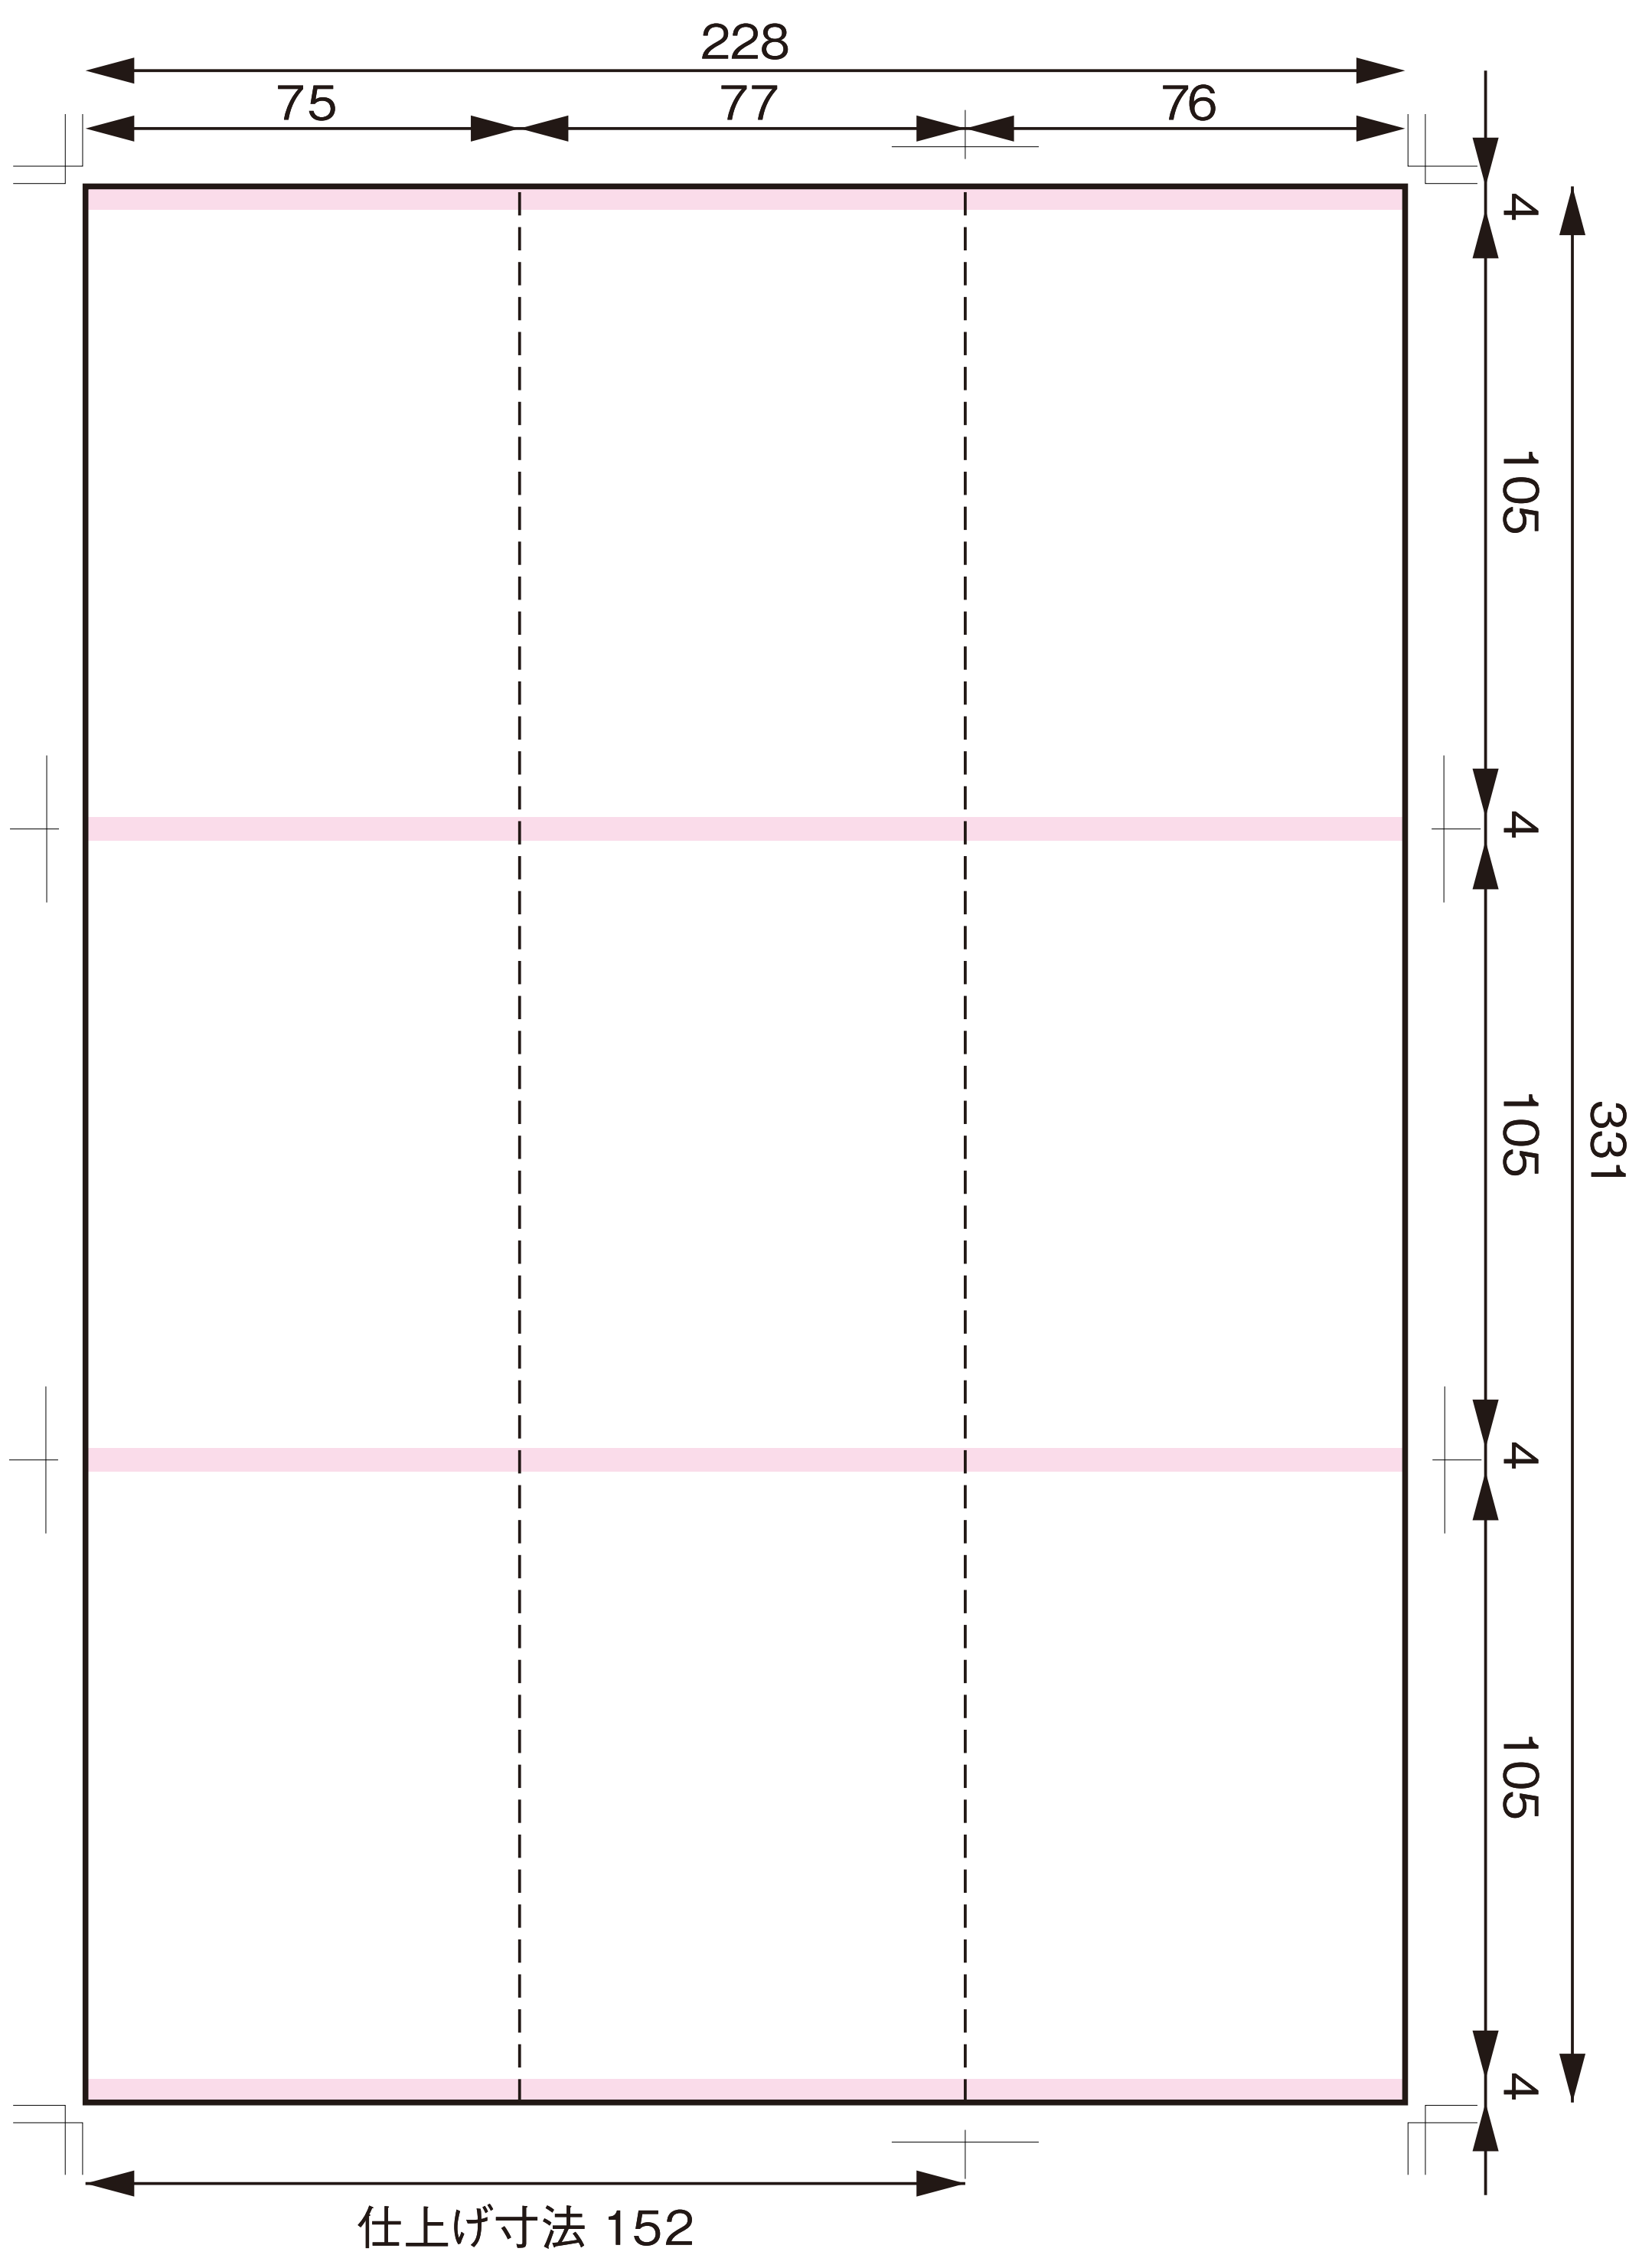

中面

- 非印字部分(トナー転写の恐れがあるため)オフセット印刷の場合は必要ありません
- ドブ(ジェミッツシーラーで断裁)

外面