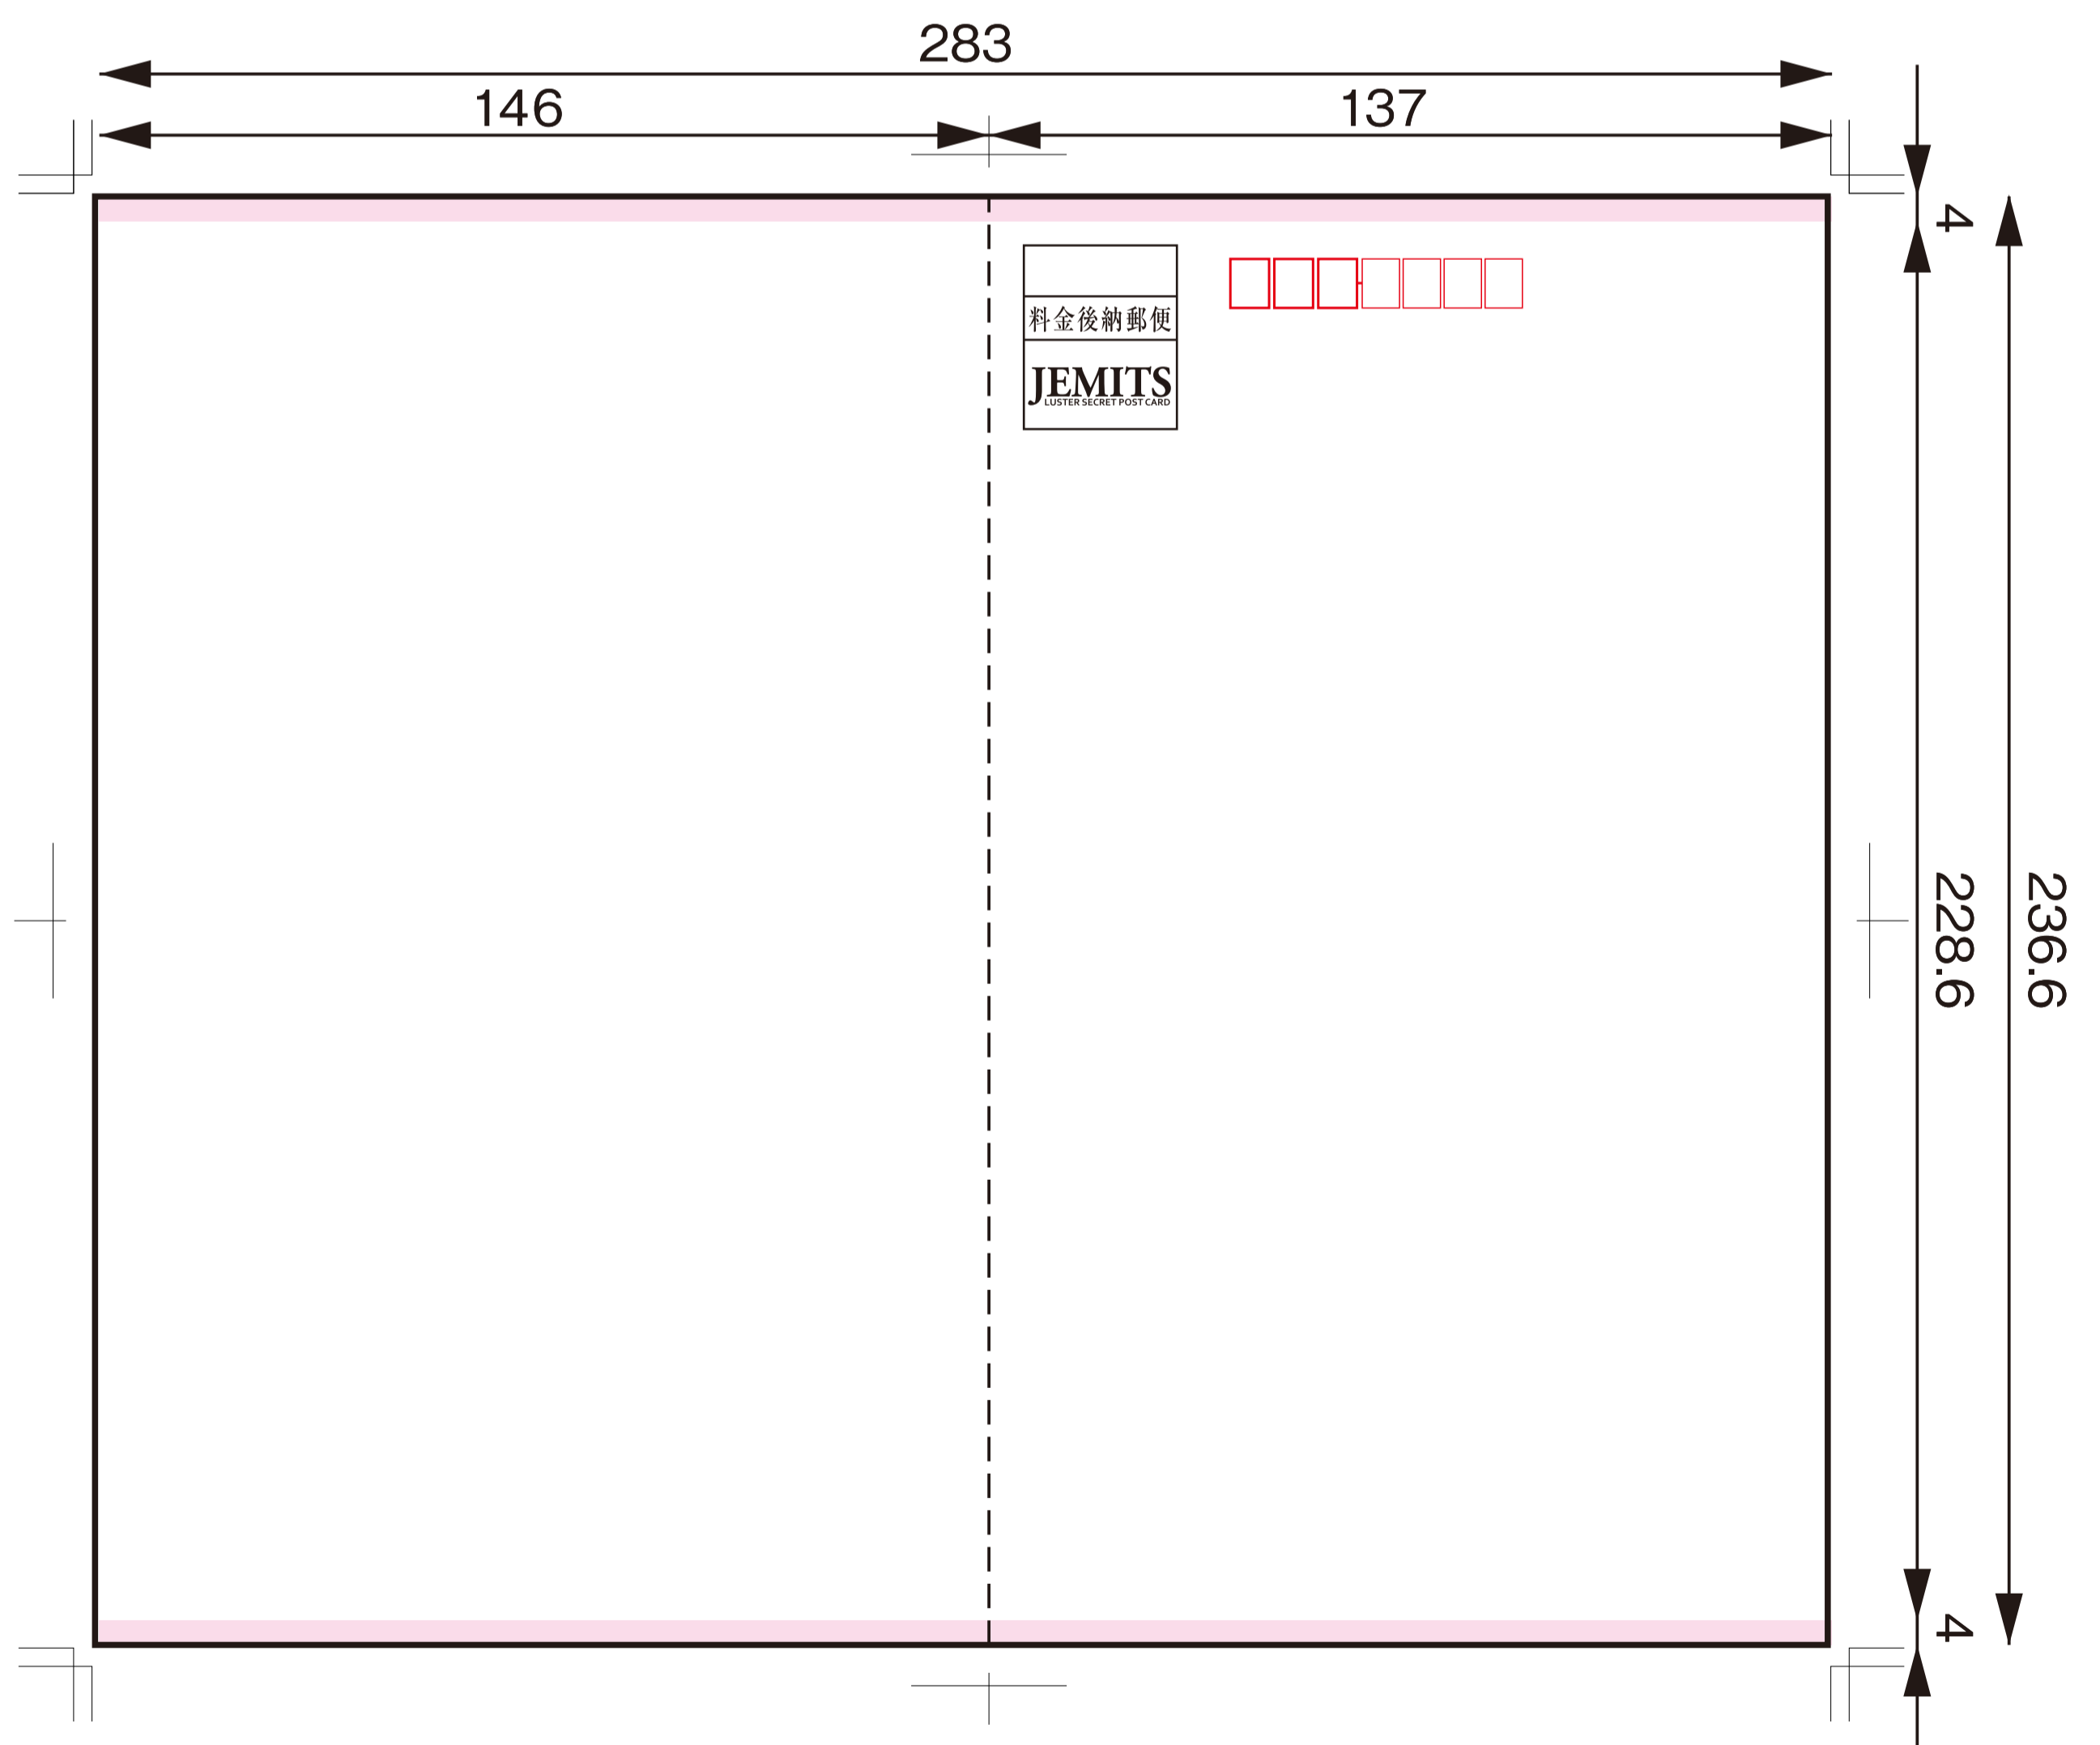

中面

非印字部分(トナー転写の恐れがあるため)オフセット印刷の場合は必要ありません
ドブ(ジェミッツシーラーで断裁)

外面