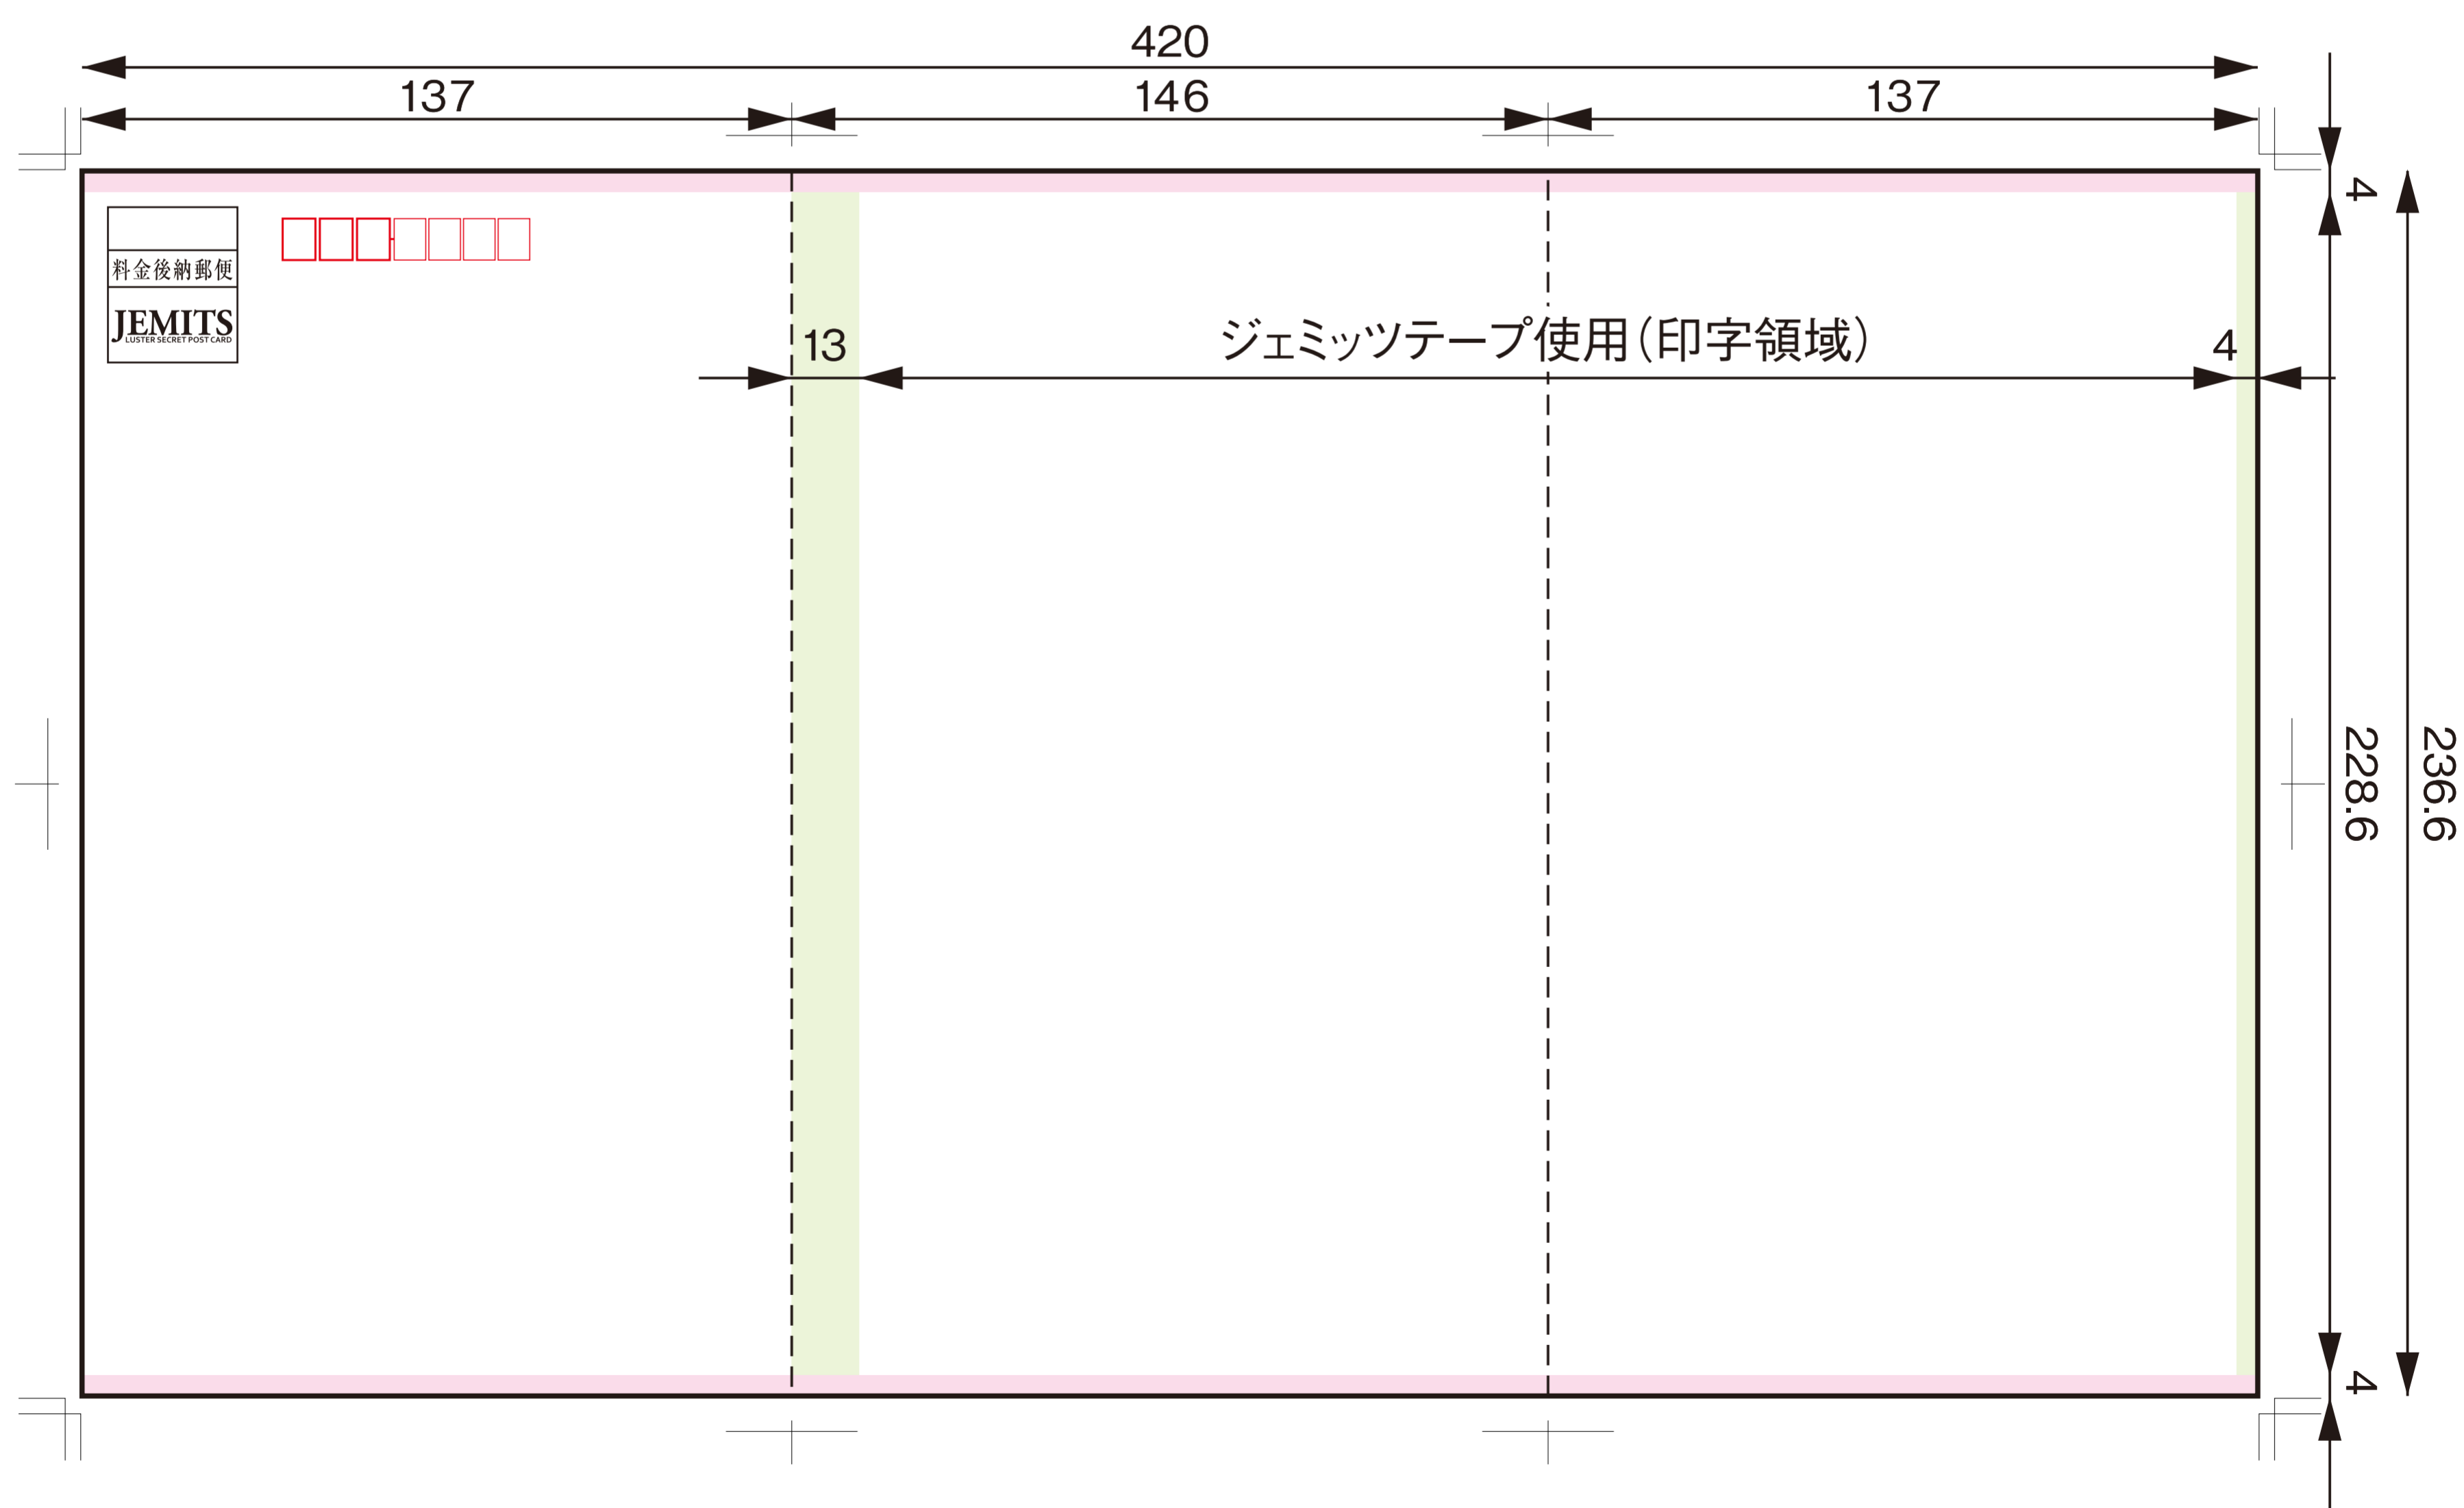

中面

非印字部分 (トナー転写の恐れがあるため) オフセット印刷の場合は必要ありません
ドブ (ジェミッツシーラーで断裁)

外面